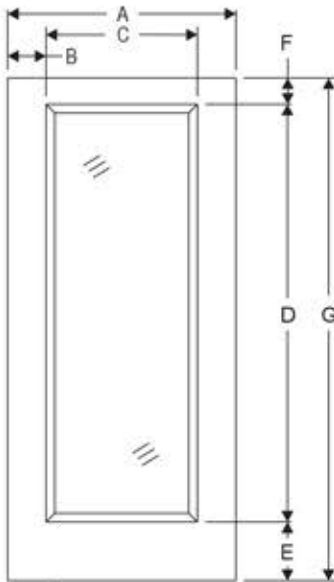

### Daylight Opening:

1464	13" x 63"	( 819 sq.in.)
1664	14-31/32" x 62-31/32"	( 941 sq.in.)
2064	18-29/32" x 62-29/32"	(1189 sq.in.)
2264	20-15/16" x 62-15/16"	(1317 sq.in.)