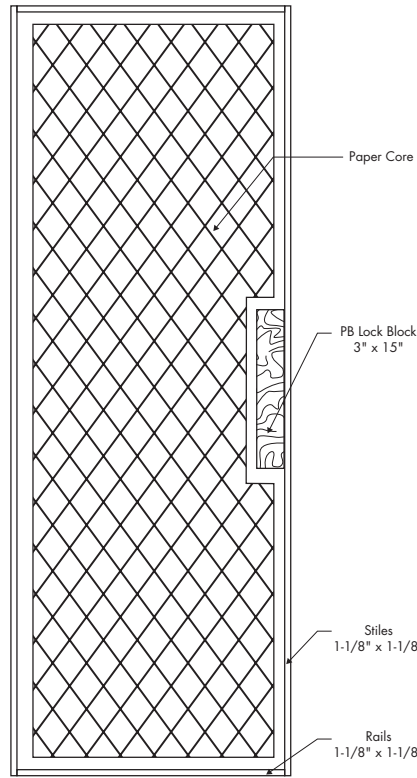

PRIMED HARDBOARD FLUSH DOORS

6' 8"

Standard Dimensions

DOOR DIMENSIONS

HOLLOW CORE CONSTRUCTION

SOLID CORE CONSTRUCTION

Type 2 glue bond standard.

Skin Size	Skin Overall	Panel Width	Center Stile	Outer Stile	Skin Size	Skin Overall	Panel Width	Center Stile	Outer Stile
1'0" x 6'8"	1'0-3/8"	NA	NA	NA	2'2" x 6'8"	2'2-3/8"	NA	NA	NA
1'2" x 6'8"	1'2-3/8"	NA	NA	NA	2'4" x 6'8"	2'4-3/8"	NA	NA	NA
1'3" x 6'8"	1'3-3/8"	NA	NA	NA	2'6" x 6'8"	2'6-3/8"	NA	NA	NA
1'4" x 6'8"	1'4-3/8"	NA	NA	NA	2'8" x 6'8"	2'8-3/8"	NA	NA	NA
1'6" x 6'8"	1'6-3/8"	NA	NA	NA	2'10" x 6'8"	2'10-3/8"	NA	NA	NA
1'8" x 6'8"	1'8-3/8"	NA	NA	NA	3'0" x 6'8"	3'0-3/8"	NA	NA	NA
2'0" x 6'8"	2'0-3/8"	NA	NA	NA	4'0" x 6'8"	4'0-3/8"	NA	NA	NA