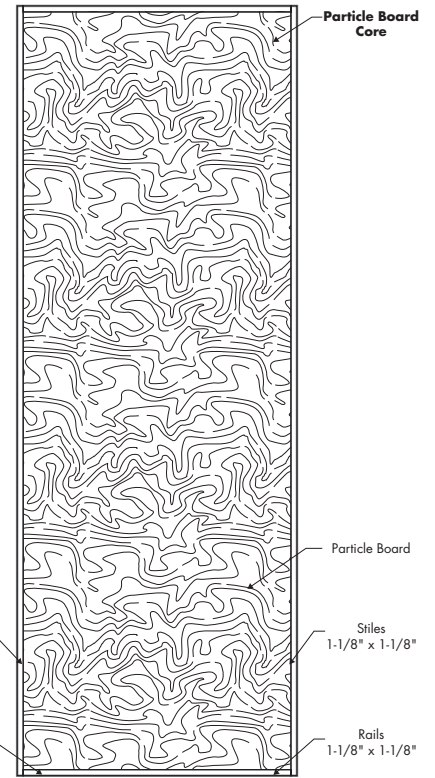

PRIMED HARDBOARD FLUSH DOORS

6' 8"

Standard Dimensions

DOOR DIMENSIONS

HOLLOW CORE CONSTRUCTION

SOLID CORE CONSTRUCTION

Type 2 glue bond standard.

Skin Size	Skin Overall	Panel Width	Center Stile	Outer Stile	Skin Size	Skin Overall	Panel Width	Center Stile	Outer Stile
1'0" x 6'8"	1'0-3/8"	NA	NA	NA	2'2" x 6'8"	2'2-3/8"	NA	NA	NA
1'2" x 6'8"	1'2-3/8"	NA	NA	NA	2'4" x 6'8"	2'4-3/8"	NA	NA	NA
1'3" x 6'8"	1'3-3/8"	NA	NA	NA	2'6" x 6'8"	2'6-3/8"	NA	NA	NA
1'4" x 6'8"	1'4-3/8"	NA	NA	NA	2'8" x 6'8"	2'8-3/8"	NA	NA	NA
1'6" x 6'8"	1'6-3/8"	NA	NA	NA	2'10" x 6'8"	2'10-3/8"	NA	NA	NA
1'8" x 6'8"	1'8-3/8"	NA	NA	NA	3'0" x 6'8"	3'0-3/8"	NA	NA	NA
2'0" x 6'8"	2'0-3/8"	NA	NA	NA	4'0" x 6'8"	4'0-3/8"	NA	NA	NA