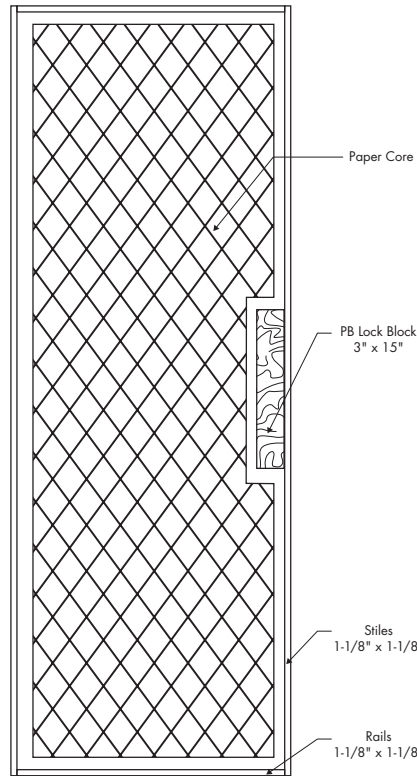

## HOLLOW CORE DOOR

- 1-3/8" and 1-3/4" hollow core
- Clear stiles
- Wood rails available

## SOLID CORE DOOR

- 1-3/8" and 1-3/4" solid core
- Gives solid feel with sound reduction
- All wood construction
- Available in particle board

Sizes Available		
Dimensions	Availability	Panels
1'0" x 6'8"	√	NA
1'2" x 6'8"	√	NA
1'3" x 6'8"	√	NA
1'4" x 6'8"	√	NA
1'6" x 6'8"	√	NA
1'8" x 6'8"	√	NA
2'0" x 6'8"	√	NA
2'2" x 6'8"	√	NA
2'4" x 6'8"	√	NA
2'6" x 6'8"	√	NA
2'8" x 6'8"	√	NA
2'10" x 6'8"	√	NA
3'0" x 6'8"	√	NA
4'0" x 6'8"	√	NA

# OAK FLUSH DOORS

6' 8"

## Standard Dimensions

DOOR DIMENSIONS

HOLLOW CORE CONSTRUCTION

SOLID CORE CONSTRUCTION

Type 2 glue bond standard.

Skin Size	Skin Overall	Panel Width	Center Stile	Outer Stile	Skin Size	Skin Overall	Panel Width	Center Stile	Outer Stile
1'0" x 6'8"	1'0-3/8"	NA	NA	NA	2'2" x 6'8"	2'2-3/8"	NA	NA	NA
1'2" x 6'8"	1'2-3/8"	NA	NA	NA	2'4" x 6'8"	2'4-3/8"	NA	NA	NA
1'3" x 6'8"	1'3-3/8"	NA	NA	NA	2'6" x 6'8"	2'6-3/8"	NA	NA	NA
1'4" x 6'8"	1'4-3/8"	NA	NA	NA	2'8" x 6'8"	2'8-3/8"	NA	NA	NA
1'6" x 6'8"	1'6-3/8"	NA	NA	NA	2'10" x 6'8"	2'10-3/8"	NA	NA	NA
1'8" x 6'8"	1'8-3/8"	NA	NA	NA	3'0" x 6'8"	3'0-3/8"	NA	NA	NA
2'0" x 6'8"	2'0-3/8"	NA	NA	NA	4'0" x 6'8"	4'0-3/8"	NA	NA	NA