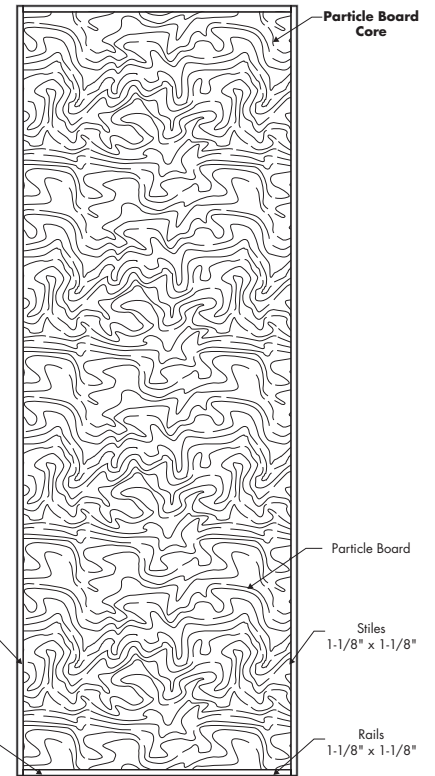

## HOLLOW CORE DOOR

- 1-3/8" and 1-3/4" hollow core
- Clear stiles
- Wood rails available

# OAK FLUSH DOORS

6' 8"

## Standard Dimensions

DOOR DIMENSIONS

HOLLOW CORE CONSTRUCTION

SOLID CORE CONSTRUCTION

Type 2 glue bond standard.

Skin Size	Skin Overall	Panel Width	Center Stile	Outer Stile	Skin Size	Skin Overall	Panel Width	Center Stile	Outer Stile
1'0" x 6'8"	1'0-3/8"	NA	NA	NA	2'2" x 6'8"	2'2-3/8"	NA	NA	NA
1'2" x 6'8"	1'2-3/8"	NA	NA	NA	2'4" x 6'8"	2'4-3/8"	NA	NA	NA
1'3" x 6'8"	1'3-3/8"	NA	NA	NA	2'6" x 6'8"	2'6-3/8"	NA	NA	NA
1'4" x 6'8"	1'4-3/8"	NA	NA	NA	2'8" x 6'8"	2'8-3/8"	NA	NA	NA
1'6" x 6'8"	1'6-3/8"	NA	NA	NA	2'10" x 6'8"	2'10-3/8"	NA	NA	NA
1'8" x 6'8"	1'8-3/8"	NA	NA	NA	3'0" x 6'8"	3'0-3/8"	NA	NA	NA
2'0" x 6'8"	2'0-3/8"	NA	NA	NA	4'0" x 6'8"	4'0-3/8"	NA	NA	NA