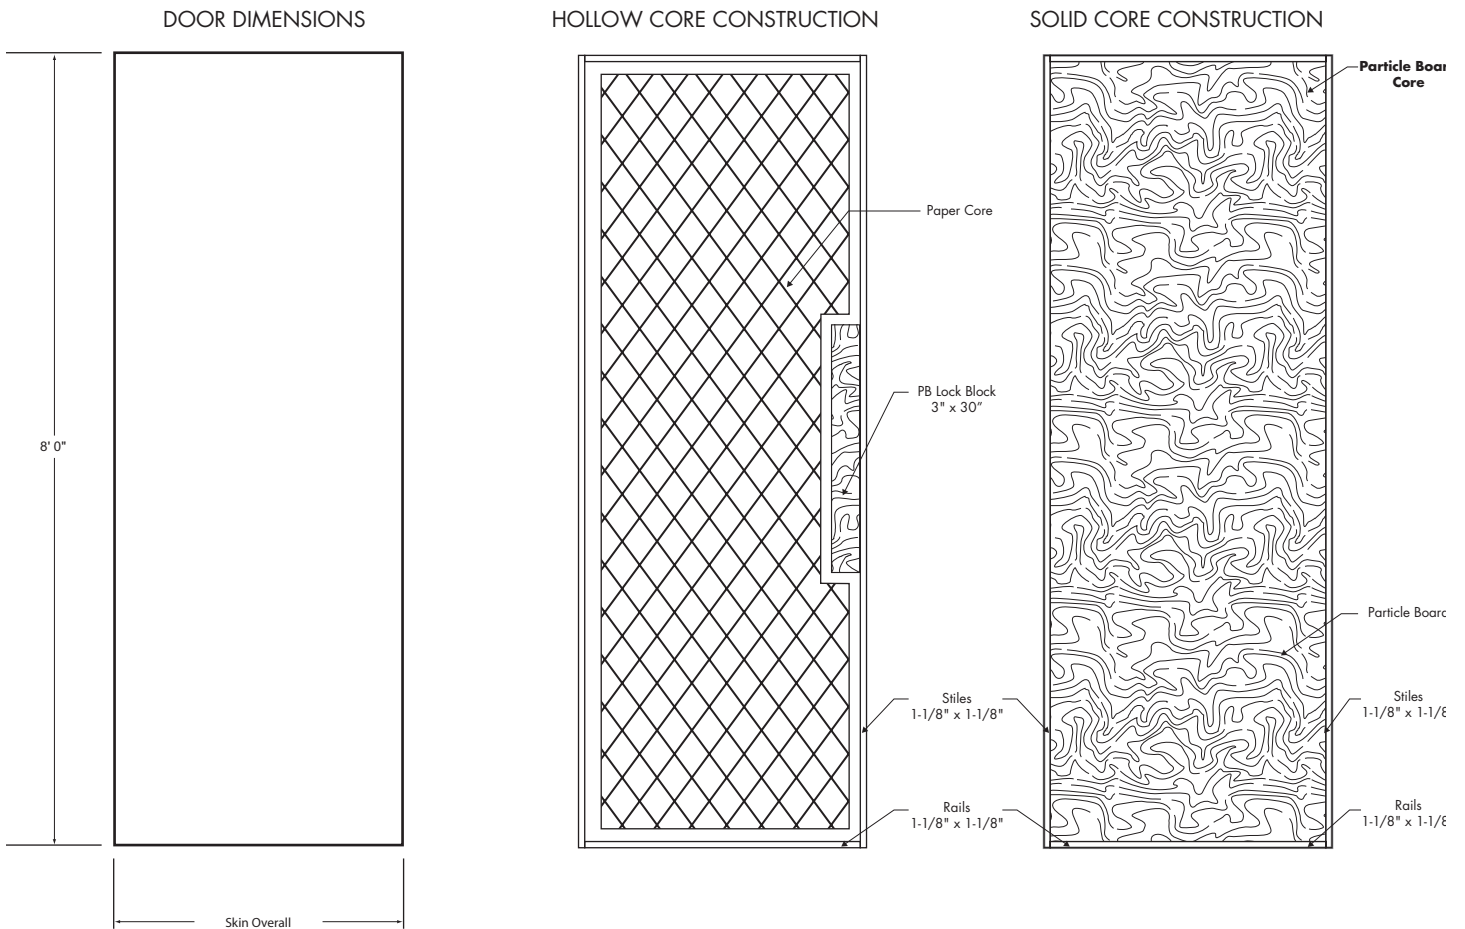

LAUAN DOORS

8'0"

HOLLOW CORE DOOR

- 1-3/8" and 1-3/4" hollow core
- Fingerjoint, Clear or Fiberwood stiles
- Wood rails available

SOLID CORE DOOR

- 1-3/8" and 1-3/4" solid core
- Gives solid feel with sound reduction
- All wood construction
- Available in particle board core

Sizes Available		
Dimensions	Availability	Panels
1'0" x 8'0"	√	NA
1'2" x 8'0"	√	NA
1'3" x 8'0"	√	NA
1'4" x 8'0"	√	NA
1'6" x 8'0"	√	NA
1'8" x 8'0"	√	NA
2'0" x 8'0"	√	NA
2'2" x 8'0"	√	NA
2'4" x 8'0"	√	NA
2'6" x 8'0"	√	NA
2'8" x 8'0"	√	NA
2'10" x 8'0"	√	NA
3'0" x 8'0"	√	NA
4'0" x 8'0"	√	NA

NOTE: Items designated with an X are cut from larger size skins.
Items designated with a √ are available for order. NA for Not Available.

LAUAN DOORS

8' 0"

Standard Dimensions

Type 2 glue bond standard.

Skin Size	Skin Overall	Panel Width	Center Stile	Outer Stile	Skin Size	Skin Overall	Panel Width	Center Stile	Outer Stile
1'0" x 8'0"	1'0-3/8"	NA	NA	NA	2'2" x 8'0"	2'2-3/8"	NA	NA	NA
1'2" x 8'0"	1'2-3/8"	NA	NA	NA	2'4" x 8'0"	2'4-3/8"	NA	NA	NA
1'3" x 8'0"	1'3-3/8"	NA	NA	NA	2'6" x 8'0"	2'6-3/8"	NA	NA	NA
1'4" x 8'0"	1'4-3/8"	NA	NA	NA	2'8" x 8'0"	2'8-3/8"	NA	NA	NA
1'6" x 8'0"	1'6-3/8"	NA	NA	NA	2'10" x 8'0"	2'10-3/8"	NA	NA	NA
1'8" x 8'0"	1'8-3/8"	NA	NA	NA	3'0" x 8'0"	3'0-3/8"	NA	NA	NA
2'0" x 8'0"	2'0-3/8"	NA	NA	NA	4'0" x 8'0"	4'0-3/8"	NA	NA	NA