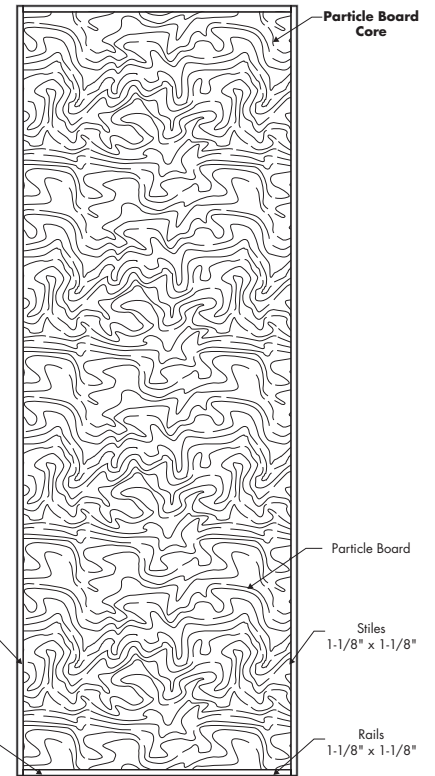

## HOLLOW CORE DOOR

- 1-3/8" and 1-3/4" hollow core
- Clear stiles
- Wood rails available

# BIRCH FLUSH DOORS

6' 8"

## Standard Dimensions

DOOR DIMENSIONS

HOLLOW CORE CONSTRUCTION

SOLID CORE CONSTRUCTION

Type 2 glue bond standard.

Skin Size	Skin Overall	Panel Width	Center Stile	Outer Stile	Skin Size	Skin Overall	Panel Width	Center Stile	Outer Stile
1'0" x 6'8"	1'0-3/8"	NA	NA	NA	2'2" x 6'8"	2'2-3/8"	NA	NA	NA
1'2" x 6'8"	1'2-3/8"	NA	NA	NA	2'4" x 6'8"	2'4-3/8"	NA	NA	NA
1'3" x 6'8"	1'3-3/8"	NA	NA	NA	2'6" x 6'8"	2'6-3/8"	NA	NA	NA
1'4" x 6'8"	1'4-3/8"	NA	NA	NA	2'8" x 6'8"	2'8-3/8"	NA	NA	NA
1'6" x 6'8"	1'6-3/8"	NA	NA	NA	2'10" x 6'8"	2'10-3/8"	NA	NA	NA
1'8" x 6'8"	1'8-3/8"	NA	NA	NA	3'0" x 6'8"	3'0-3/8"	NA	NA	NA
2'0" x 6'8"	2'0-3/8"	NA	NA	NA	4'0" x 6'8"	4'0-3/8"	NA	NA	NA