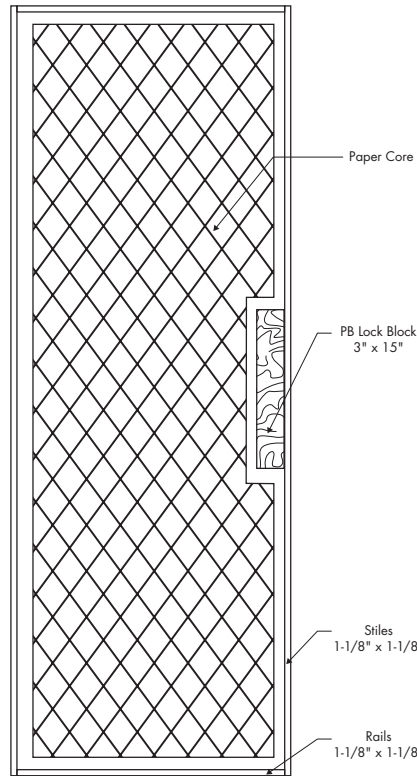

## HOLLOW CORE DOOR

- 1-3/8" and 1-3/4" hollow core
- Clear stiles
- Wood rails available

## SOLID CORE DOOR

- 1-3/8" and 1-3/4" solid core
- Gives solid feel with sound reduction
- All wood construction
- Available in particle board

Sizes Available		
Dimensions	Availability	Panels
1'0" x 6'8"	√	NA
1'2" x 6'8"	√	NA
1'3" x 6'8"	√	NA
1'4" x 6'8"	√	NA
1'6" x 6'8"	√	NA
1'8" x 6'8"	√	NA
2'0" x 6'8"	√	NA
2'2" x 6'8"	√	NA
2'4" x 6'8"	√	NA
2'6" x 6'8"	√	NA
2'8" x 6'8"	√	NA
2'10" x 6'8"	√	NA
3'0" x 6'8"	√	NA
4'0" x 6'8"	√	NA

# BIRCH FLUSH DOORS

6' 8"

## Standard Dimensions

DOOR DIMENSIONS

HOLLOW CORE CONSTRUCTION

SOLID CORE CONSTRUCTION

Type 2 glue bond standard.

Skin Size	Skin Overall	Panel Width	Center Stile	Outer Stile	Skin Size	Skin Overall	Panel Width	Center Stile	Outer Stile
1'0" x 6'8"	1'0-3/8"	NA	NA	NA	2'2" x 6'8"	2'2-3/8"	NA	NA	NA
1'2" x 6'8"	1'2-3/8"	NA	NA	NA	2'4" x 6'8"	2'4-3/8"	NA	NA	NA
1'3" x 6'8"	1'3-3/8"	NA	NA	NA	2'6" x 6'8"	2'6-3/8"	NA	NA	NA
1'4" x 6'8"	1'4-3/8"	NA	NA	NA	2'8" x 6'8"	2'8-3/8"	NA	NA	NA
1'6" x 6'8"	1'6-3/8"	NA	NA	NA	2'10" x 6'8"	2'10-3/8"	NA	NA	NA
1'8" x 6'8"	1'8-3/8"	NA	NA	NA	3'0" x 6'8"	3'0-3/8"	NA	NA	NA
2'0" x 6'8"	2'0-3/8"	NA	NA	NA	4'0" x 6'8"	4'0-3/8"	NA	NA	NA